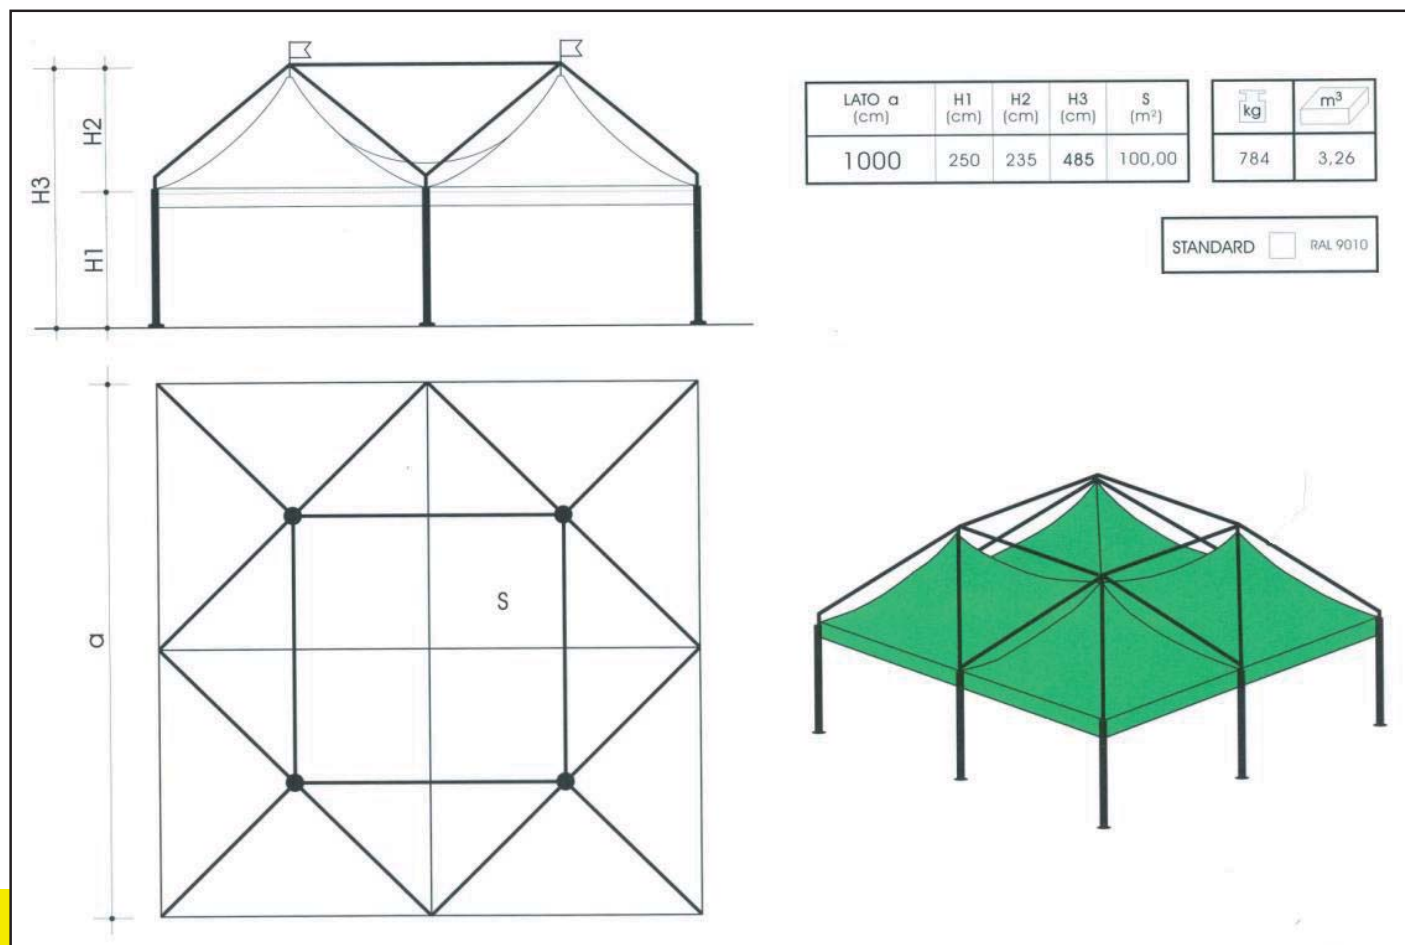

Cod. GZ - 13

Gazebo modello SUMMER 4 forma quadrata in PVC colore bianco, disponibile in quattro dimensioni L. 3mt., L. 4mt., L. 5mt., L. 6mt..

FESTIVAL

8X8

Cod. GZ - 14

Gazebo modello FESTIVAL 8x8 forma quadrata in PVC colore bianco.

FESTIVAL 10X10

Cod. GZ - 15

Gazebo modello FESTIVAL 10x10 forma quadrata in PVC colore bianco.

SUMMER 5

QUADRATO

LATO a (cm)	H1 (cm)	H2 (cm)	H3 (cm)	S (m ²)
300	250	170	420	15,20
400	250	225	475	27,50
500	250	270	520	43,00

kg	m ³
146	0,52
181	0,66
214	0,80

STANDARD RAL 9010

Cod. GZ - 16

Gazebo modello SUMMER 5 forma pentagonale in PVC colore bianco, disponibile in varie dimensioni L.3mt., L.4mt., L.5mt..

SUMMER 6

QUADRATO

Cod. GZ - 17

Gazebo modello SUMMER 6 forma esagonale in PVC colore bianco, disponibile in varie dimensioni L.3mt., L.4mt., L.5mt..

SUMMER 8

QUADRATO

Cod. GZ - 18

Gazebo modello SUMMER 8 forma ottagonale in PVC colore bianco, dimensioni L.4mt..