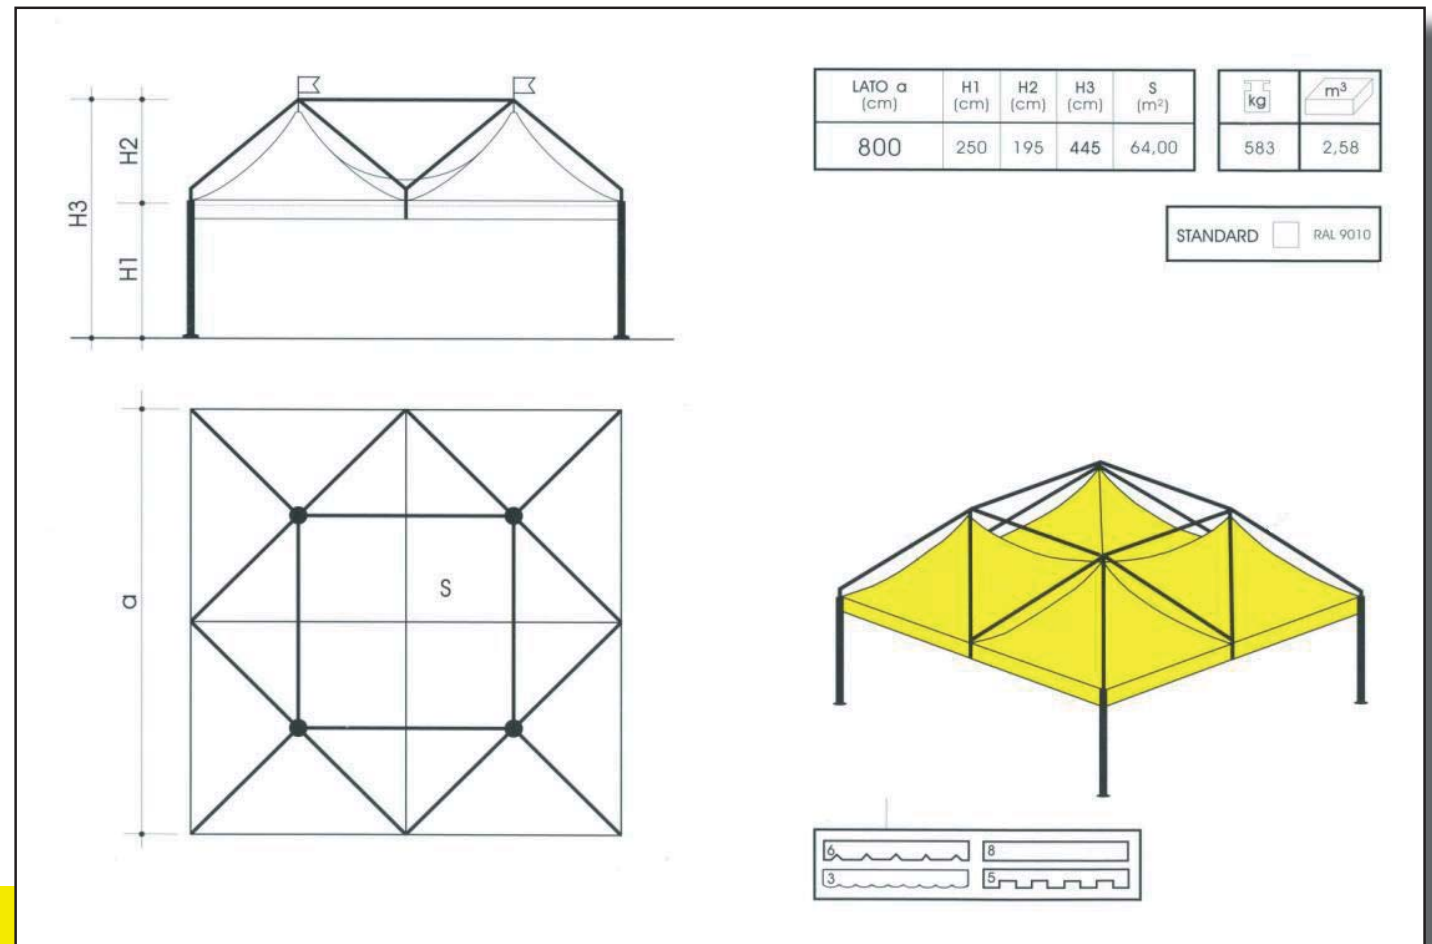

FESTIVAL

8X8

Cod. GZ - 14

Gazebo modello FESTIVAL 8x8 forma quadrata in PVC colore bianco.