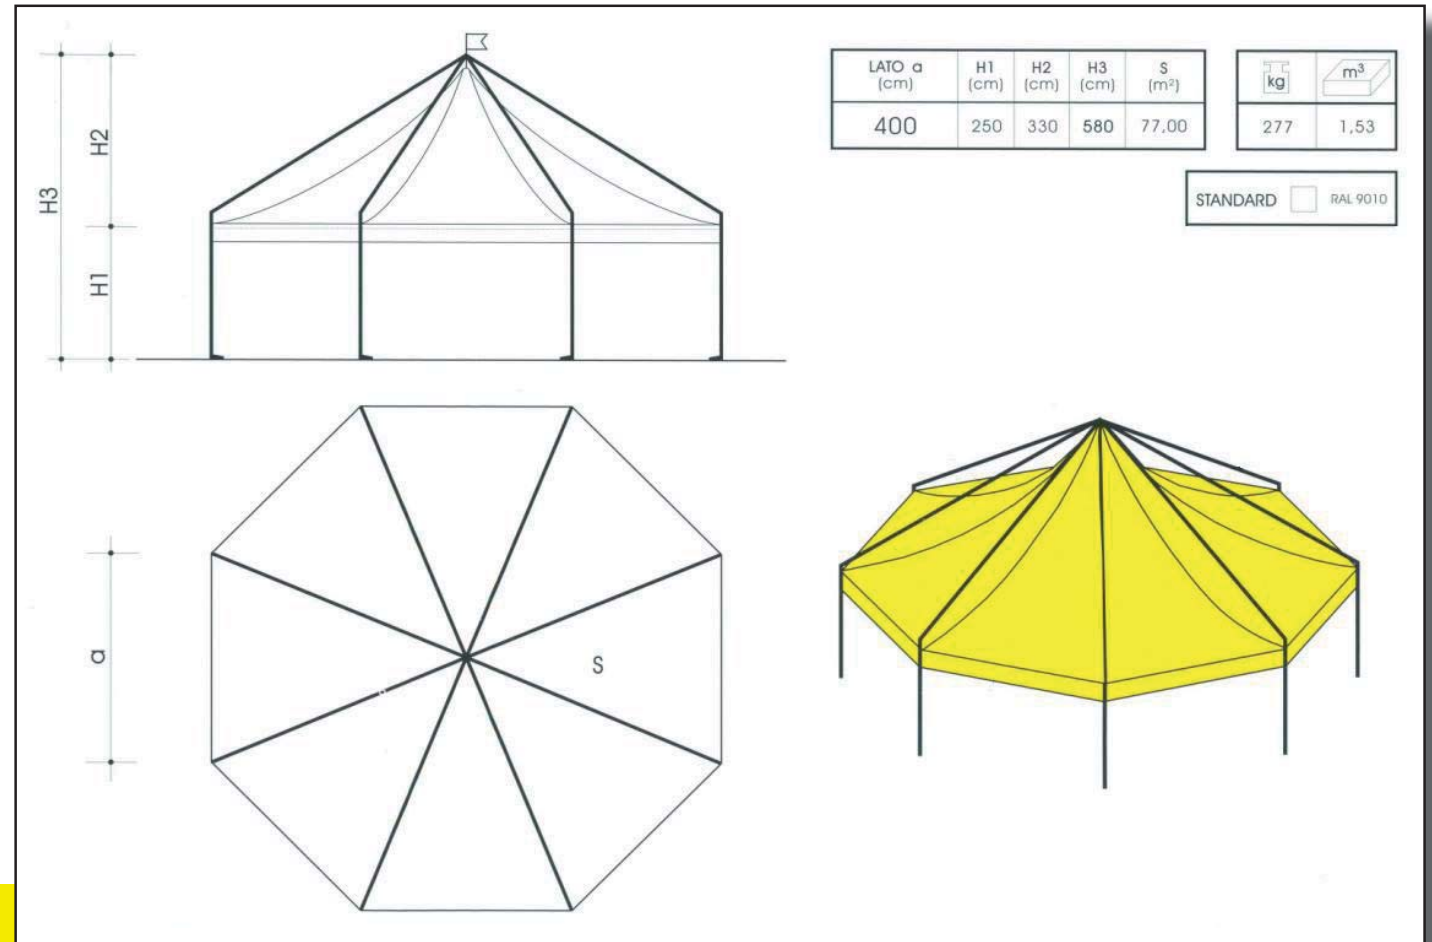

CATALOGO NOLEGGIO
GAZZEBI

SILVER QUADRATO

LATO a (cm)	H1 (cm)	H2 (cm)	H3 (cm)	S (m ²)
300	250	150	400	9,00
400	250	190	440	16,00

kg	m ³
88	0,50
101	0,63

STANDARD RAL 9010

Cod. GZ - 12

Gazebo modello SILVER forma quadrata in PVC colore bianco, disponibile in due dimensioni L. 3mt., L. 4mt..

FESTIVAL 10X10

Cod. GZ - 15

Gazebo modello FESTIVAL 10x10 forma quadrata in PVC colore bianco.

SUMMER 5

QUADRATO

LATO a (cm)	H1 (cm)	H2 (cm)	H3 (cm)	S (m ²)
300	250	170	420	15,20
400	250	225	475	27,50
500	250	270	520	43,00

kg	m ³
146	0,52
181	0,66
214	0,80

STANDARD RAL 9010

Cod. GZ - 16

Gazebo modello SUMMER 5 forma pentagonale in PVC colore bianco, disponibile in varie dimensioni L.3mt., L.4mt., L.5mt..

SUMMER 6

QUADRATO

Cod. GZ - 17

Gazebo modello SUMMER 6 forma esagonale in PVC colore bianco, disponibile in varie dimensioni L.3mt., L.4mt., L.5mt..

SUMMER 8

QUADRATO

Cod. GZ - 18

Gazebo modello SUMMER 8 forma ottagonale in PVC colore bianco, dimensioni L.4mt..