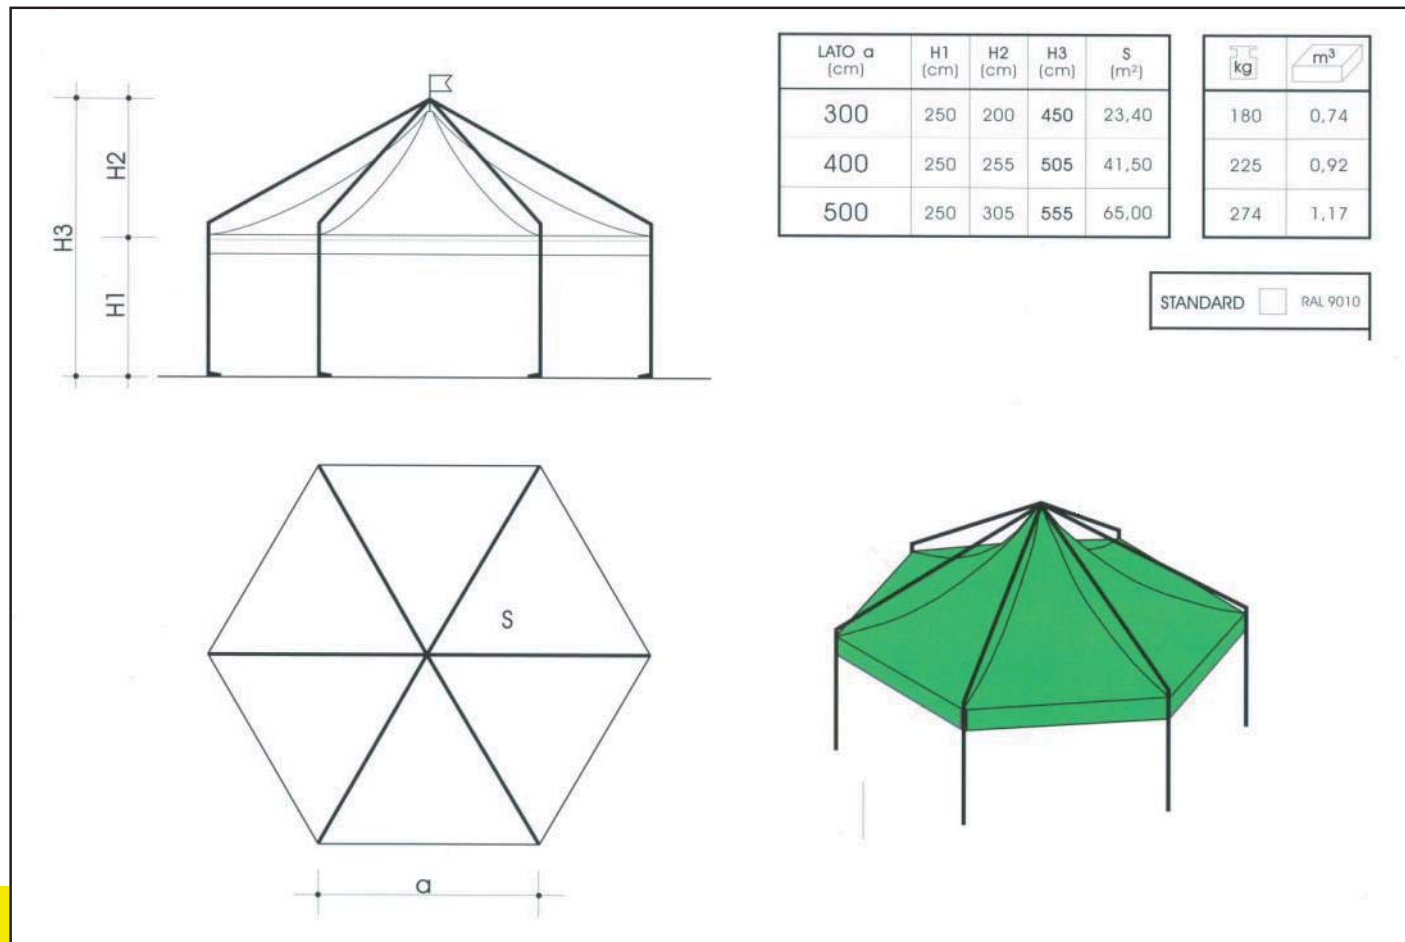

CATALOGO NOLEGGIO
GAZZEBI

SILVER QUADRATO

LATO a (cm)	H1 (cm)	H2 (cm)	H3 (cm)	S (m ²)
300	250	150	400	9,00
400	250	190	440	16,00

kg	m ³
88	0,50
101	0,63

STANDARD RAL 9010

Cod. GZ - 12

Gazebo modello SILVER forma quadrata in PVC colore bianco, disponibile in due dimensioni L. 3mt., L. 4mt..

FESTIVAL 10X10

Cod. GZ - 15

Gazebo modello FESTIVAL 10x10 forma quadrata in PVC colore bianco.

SUMMER 5

QUADRATO

LATO a (cm)	H1 (cm)	H2 (cm)	H3 (cm)	S (m ²)
300	250	170	420	15,20
400	250	225	475	27,50
500	250	270	520	43,00

kg	m ³
146	0,52
181	0,66
214	0,80

STANDARD RAL 9010

Cod. GZ - 16

Gazebo modello SUMMER 5 forma pentagonale in PVC colore bianco, disponibile in varie dimensioni L.3mt., L.4mt., L.5mt..

SUMMER 6

QUADRATO

Cod. GZ - 17

Gazebo modello SUMMER 6 forma esagonale in PVC colore bianco, disponibile in varie dimensioni L.3mt., L.4mt., L.5mt..

SUMMER 8

QUADRATO

Cod. GZ - 18

Gazebo modello SUMMER 8 forma ottagonale in PVC colore bianco, dimensioni L.4mt..